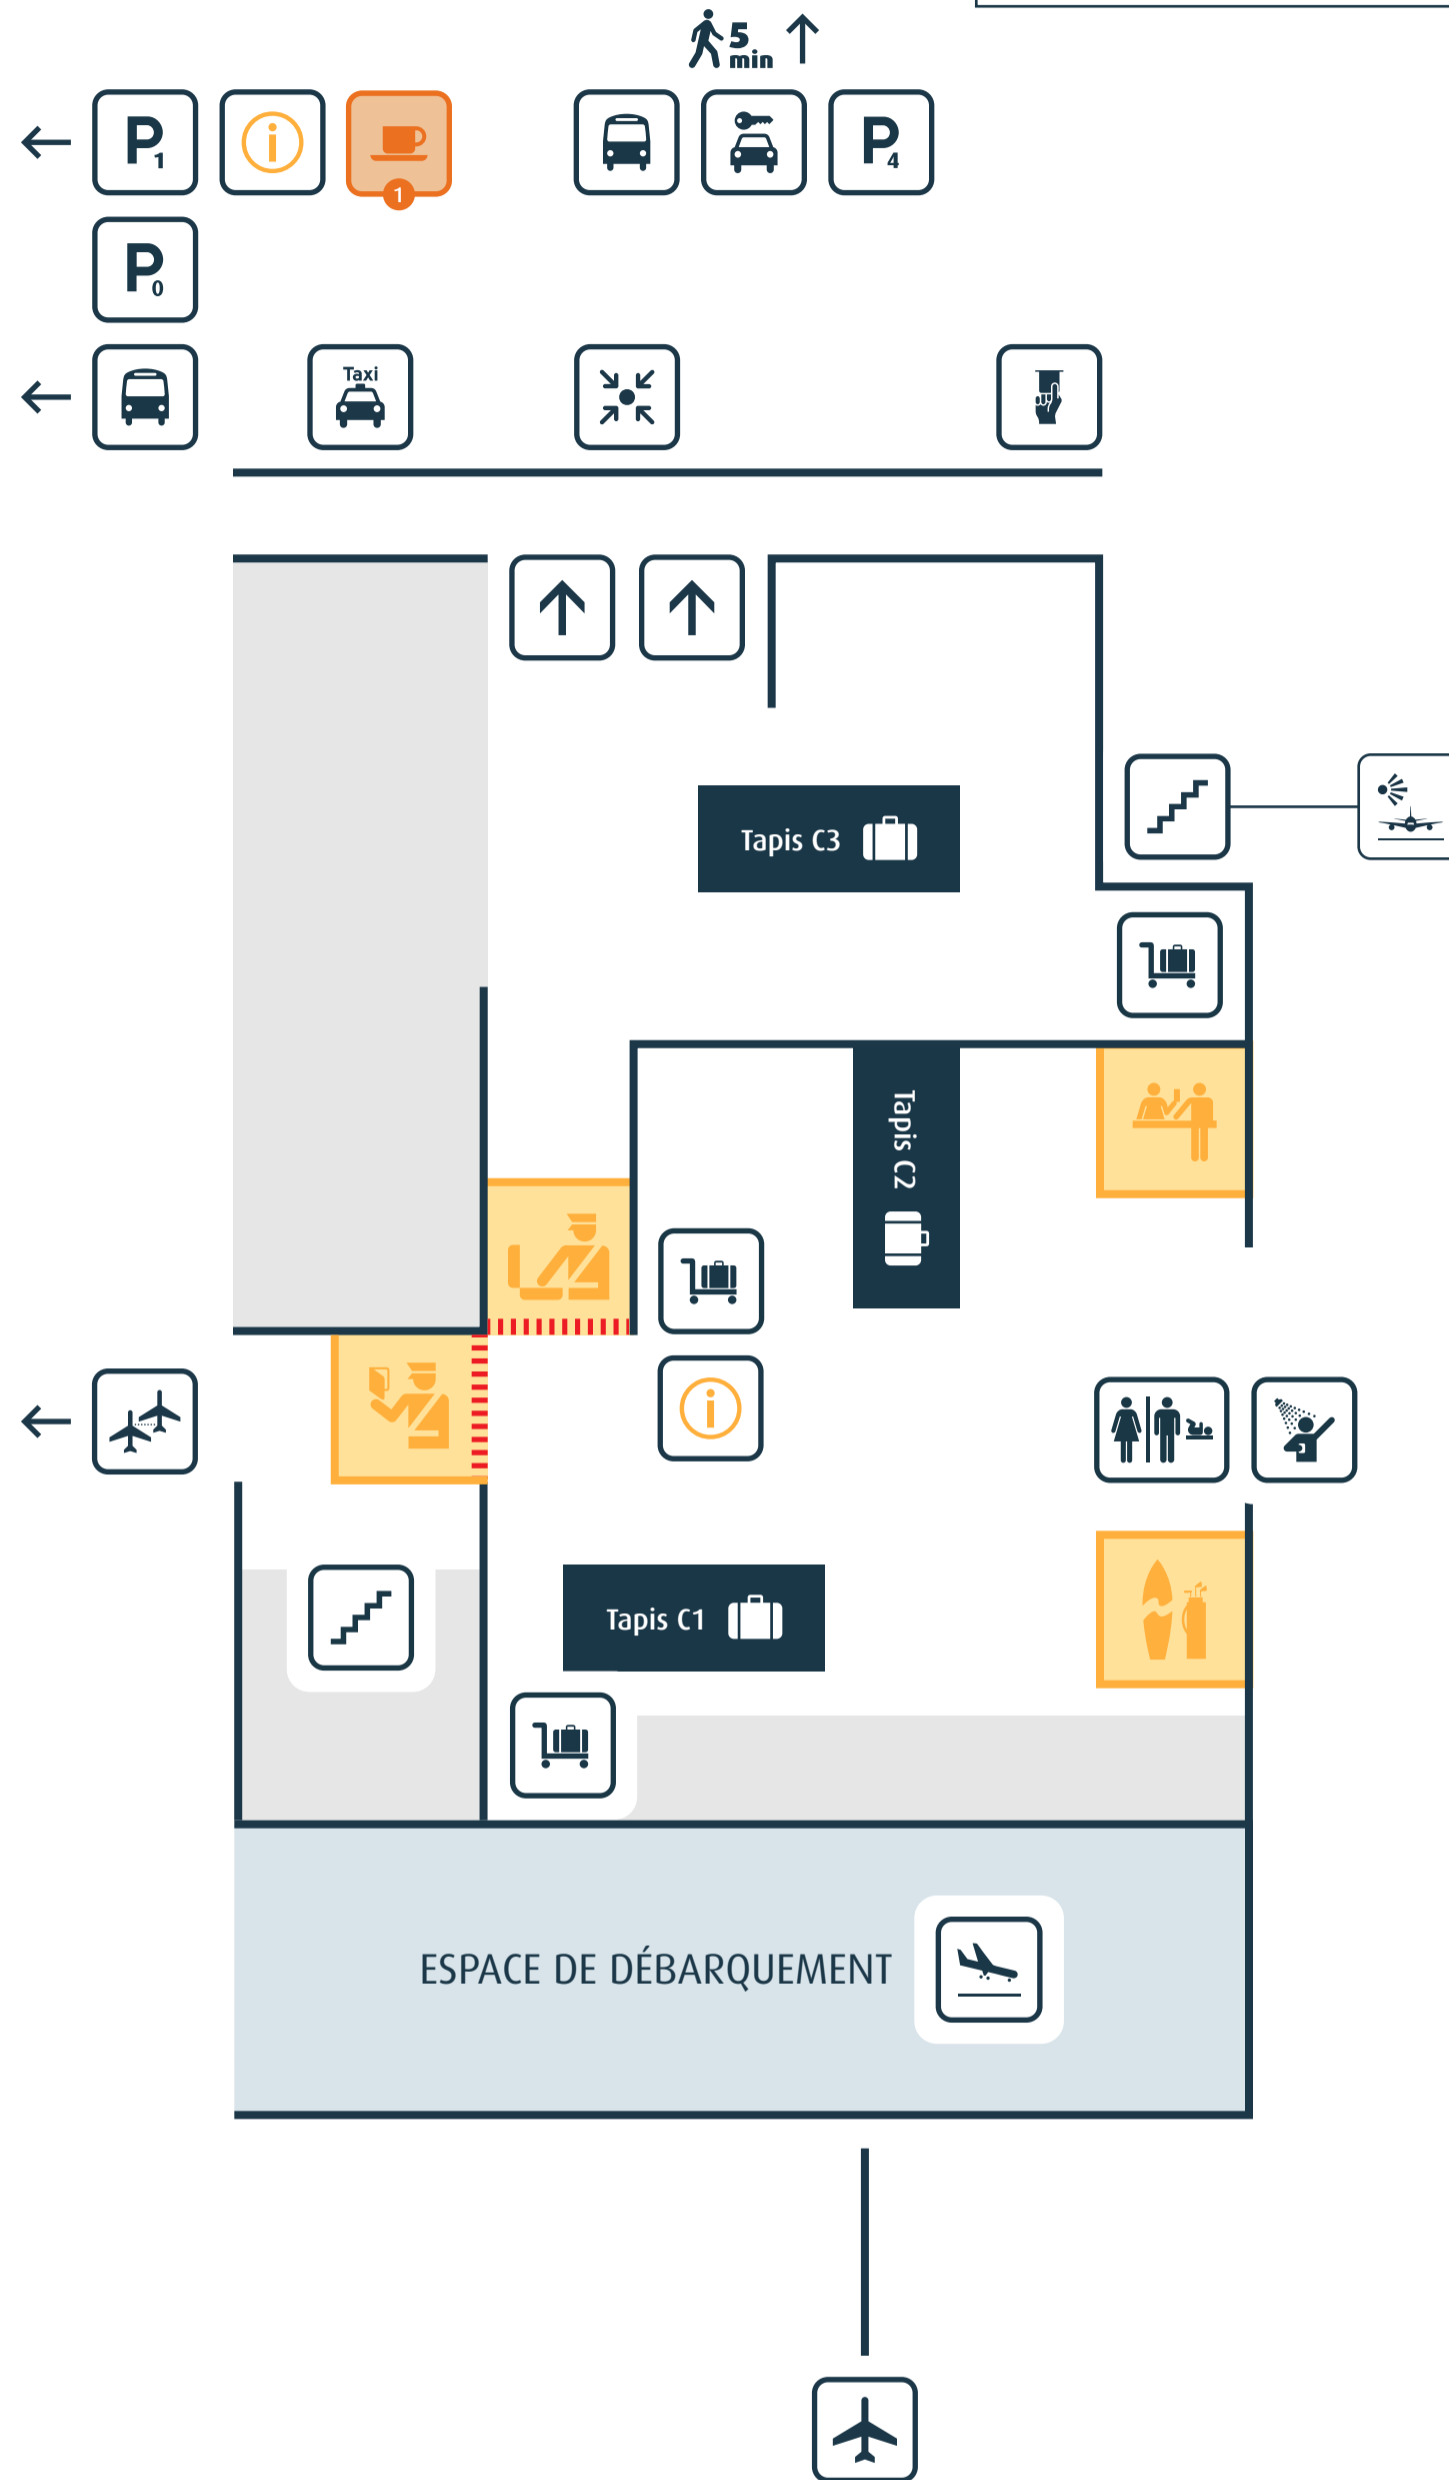

# Zone d'arrivée

AÉROPORT DE LA RÉUNION ROLAND GARROS

## Zone réservée - Arrivées

### Cafés et Restaurants

- 1 L'Estafette Paulette

- |                      |                      |                         |                                 |
|----------------------|----------------------|-------------------------|---------------------------------|
| Location de voitures | Arrivées             | Toilettes               | Assistance bagage compagnies    |
| Taxis                | Correspondances      | Douche                  | Police aux frontières           |
| Sortie               | Parking Longue Durée | Bus/Cars                | Bagages hors format             |
| Parvis arrivée       | Parking Proximité    | Chariots                | Point d'information touristique |
| Escalier             | Dépose Minute        | Distributeur de billets | Douanes                         |
| Terrasse extérieure  |                      |                         | Cafés                           |