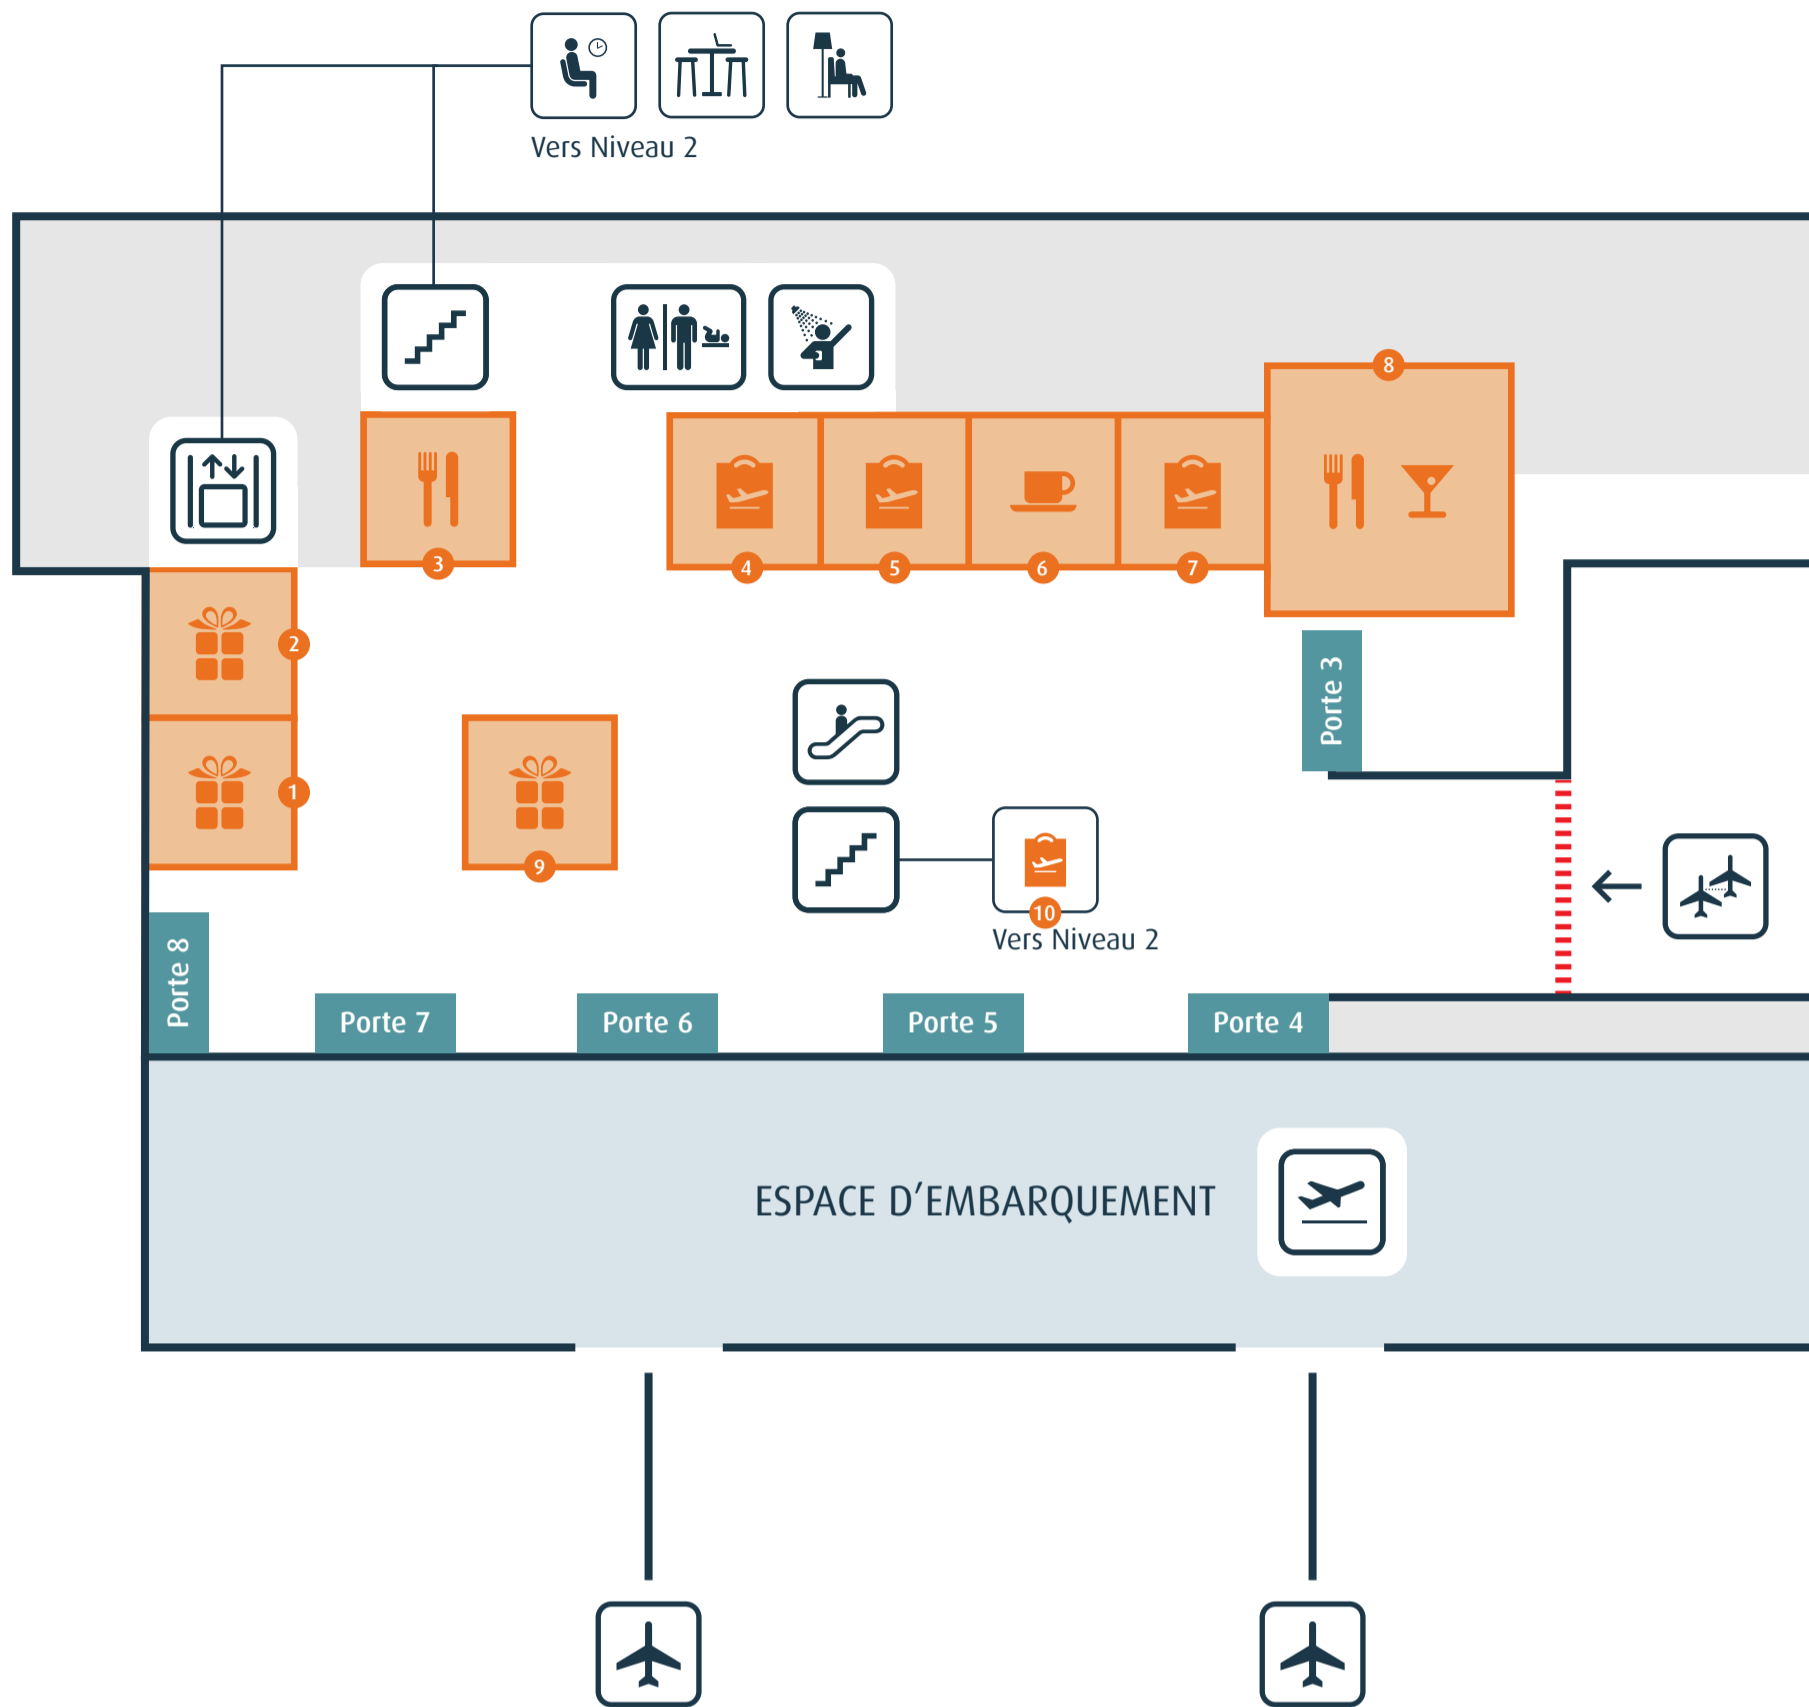

Zone d'embarquement

AÉROPORT DE LA RÉUNION ROLAND GARROS

Boutiques et Restaurants

- | | |
|-----------------------------|---------------------|
| 1 Relay | 6 Illy caffè |
| 2 Escale Artisanat | 7 Pardon! Duty Free |
| 3 Le Bon Vol by Cap méchant | 8 Dodo to Go |
| 4 Narsy Duty Free Shop | 9 Soleil Réunion |
| 5 Marché péi Duty Free | 10 Aélia Duty Free |

Zone réservée - Embarquement

Toilettes

Espace d'attente

Salons

Cafés

Douche

Espace de travail

Restaurants

Duty Free

Escalator

Départs

Boutiques

Bars

Escalier

Correspondances